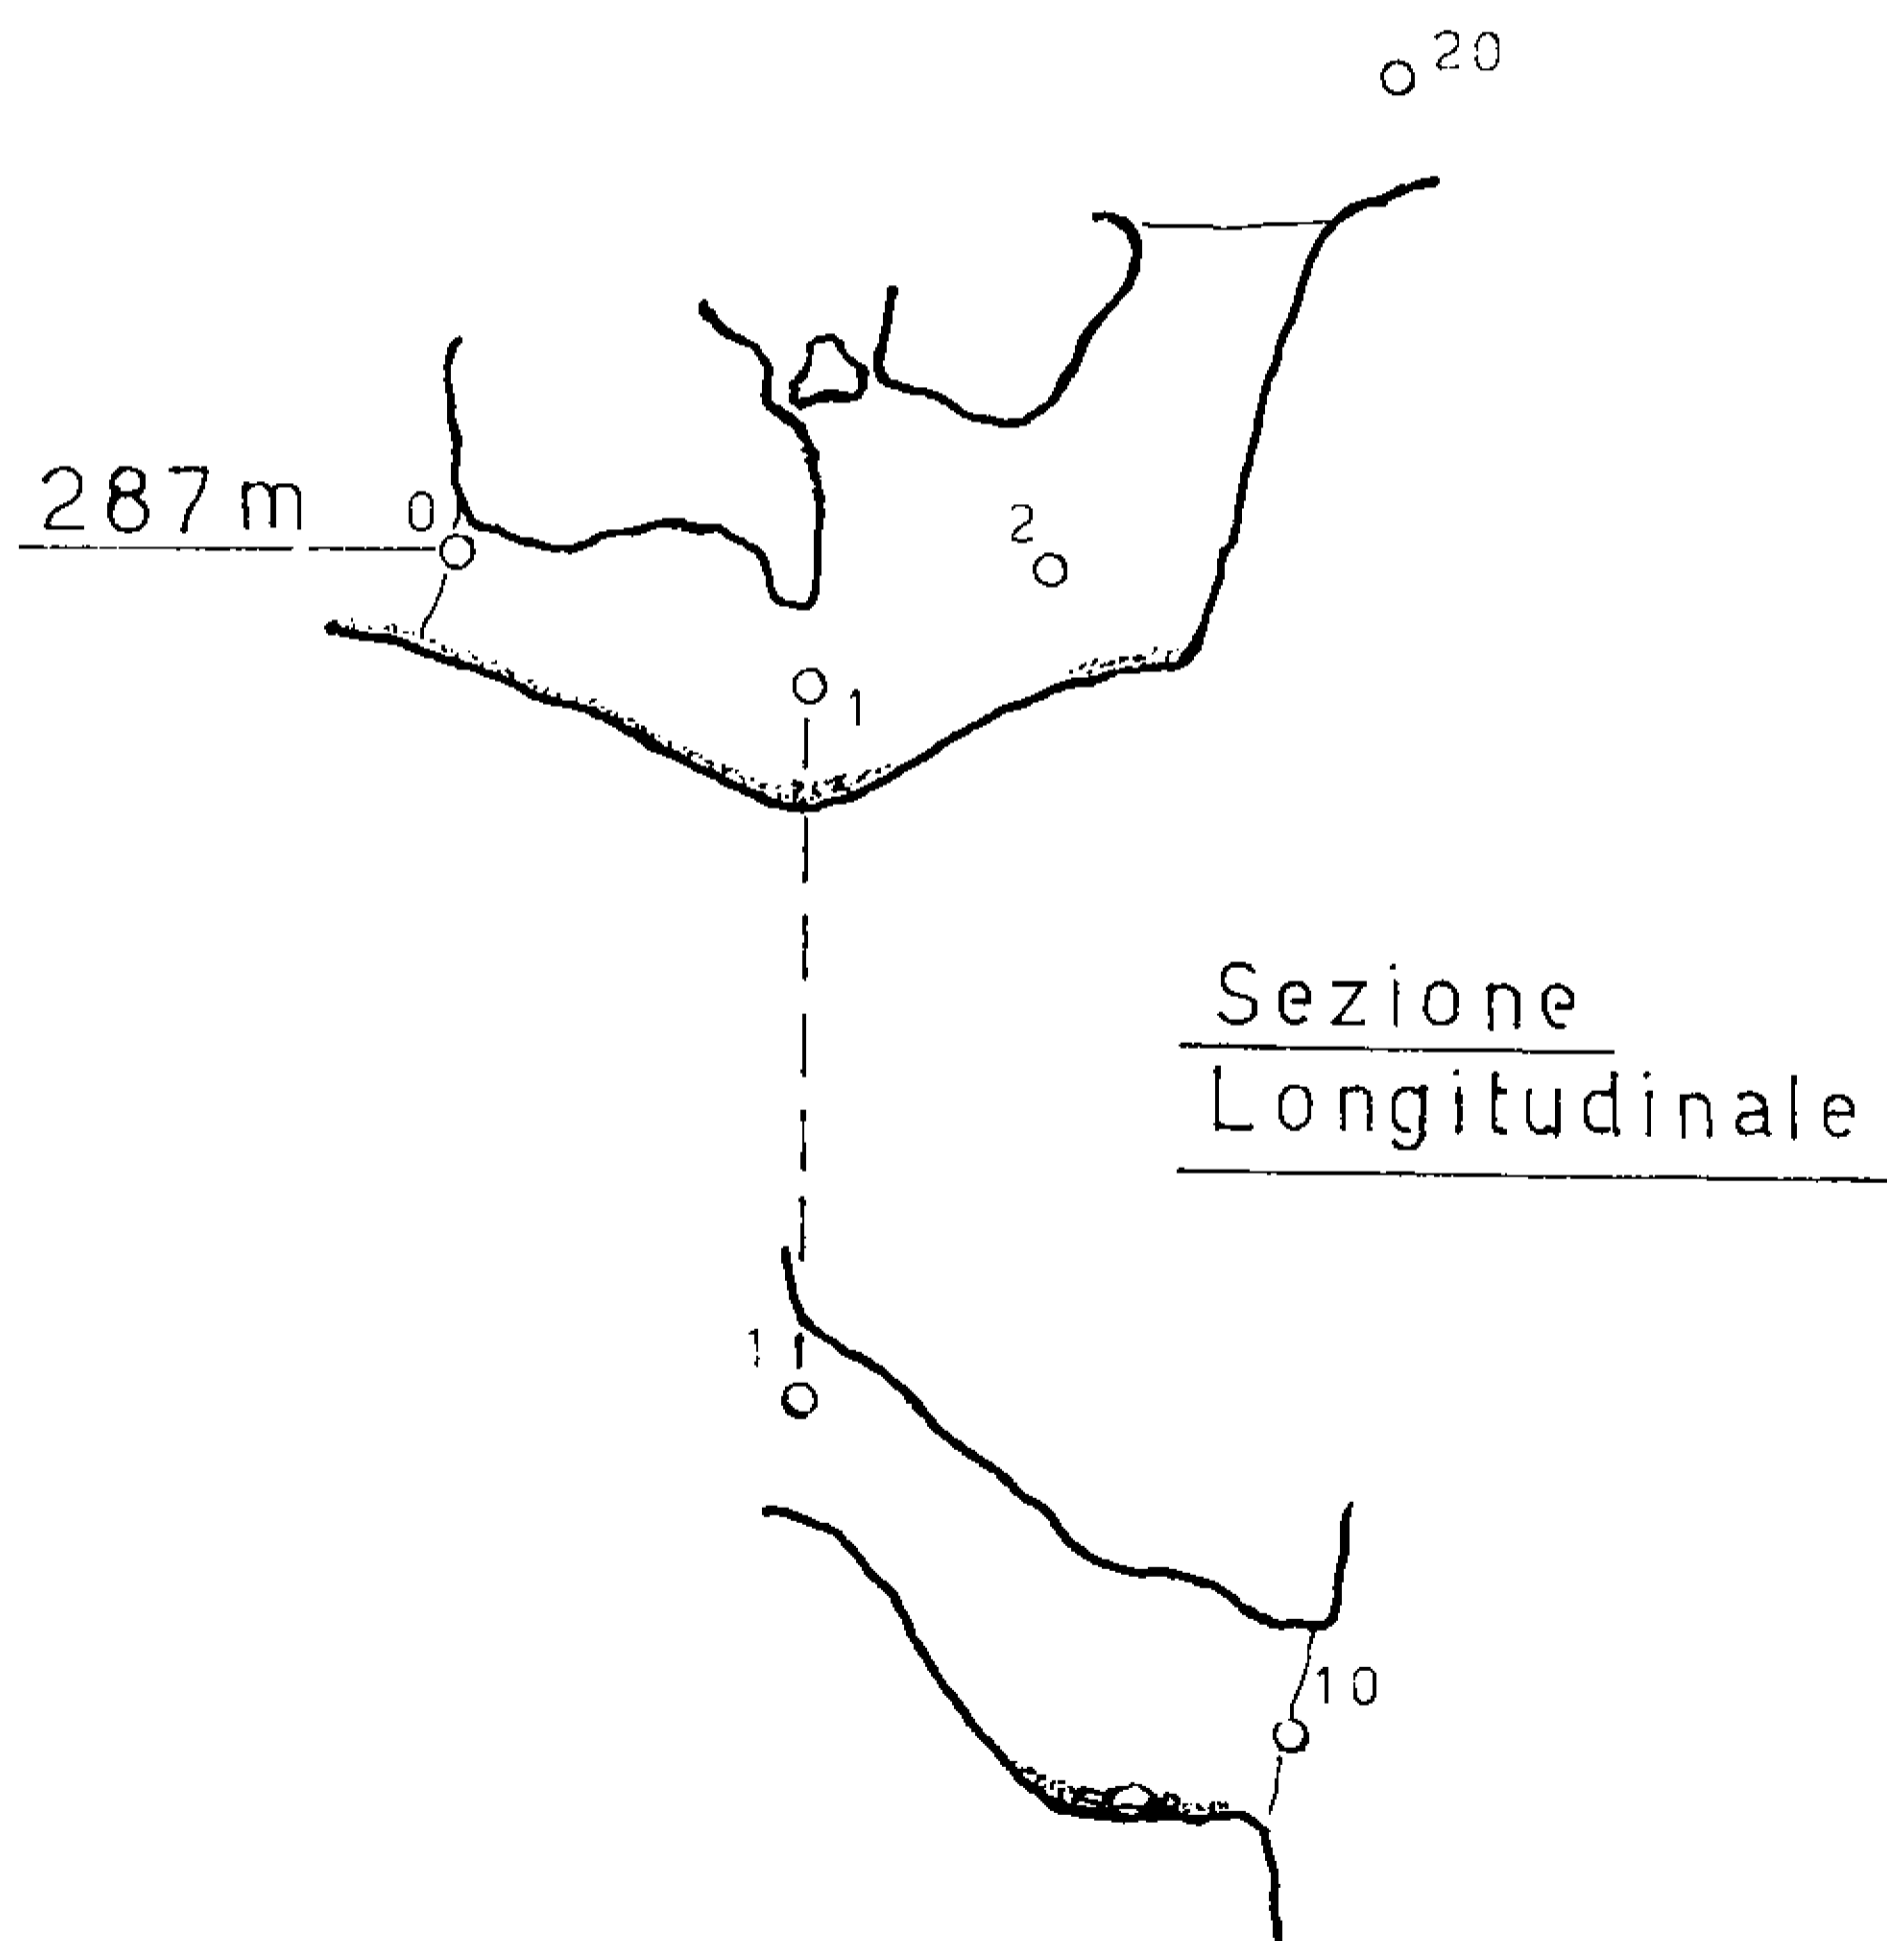

Originale in scala 1:200

ER BO 184

GROTTA ASCENDENTE DI MONTE ROCCA

Località Gessi

Comune di Zola Predosa

Rilievo: G.S.C.T. C.A.I. Cento (FE)

Data: 13/02/2000

Disegno : Taddia F.